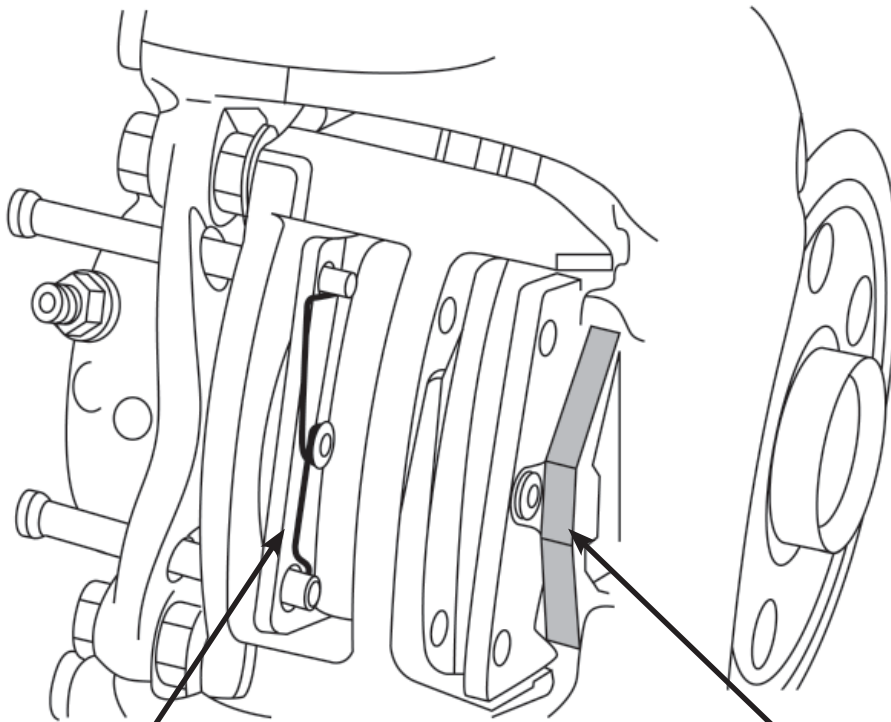

Service-Information

Einbauhinweis für Scheibenbremsbelag 13.0460-2973.2 VW T4

Info-Nummer:

100.003

Von:

APPM / HB

Datum:

31.05.2010

Beläge passend für
Fahrzeuge der
Marke: Volkswagen

Modell: Transporter T4
BJ 90-03
Bis FG. Nr. 70-X-25000
PR. Nr. 1LE